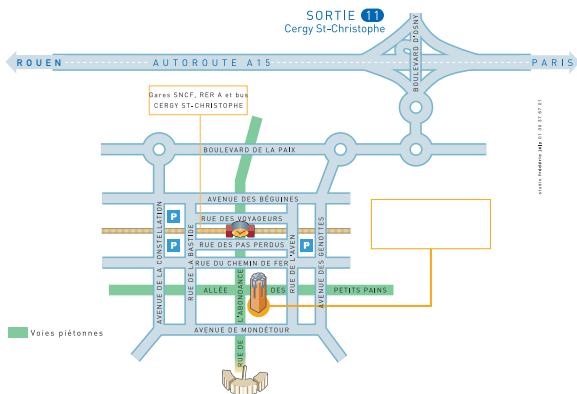

Les permanences ont lieu à
la Maison de quartier
Axe majeur / Horloge
12, allée des Petits Pains
95800 Cergy

Renseignements au 01.30.38.88.90

Contacts mail : mabile.c@orange.fr

Attention [addictions]

Un espace d'écoute
d'information et d'orientation