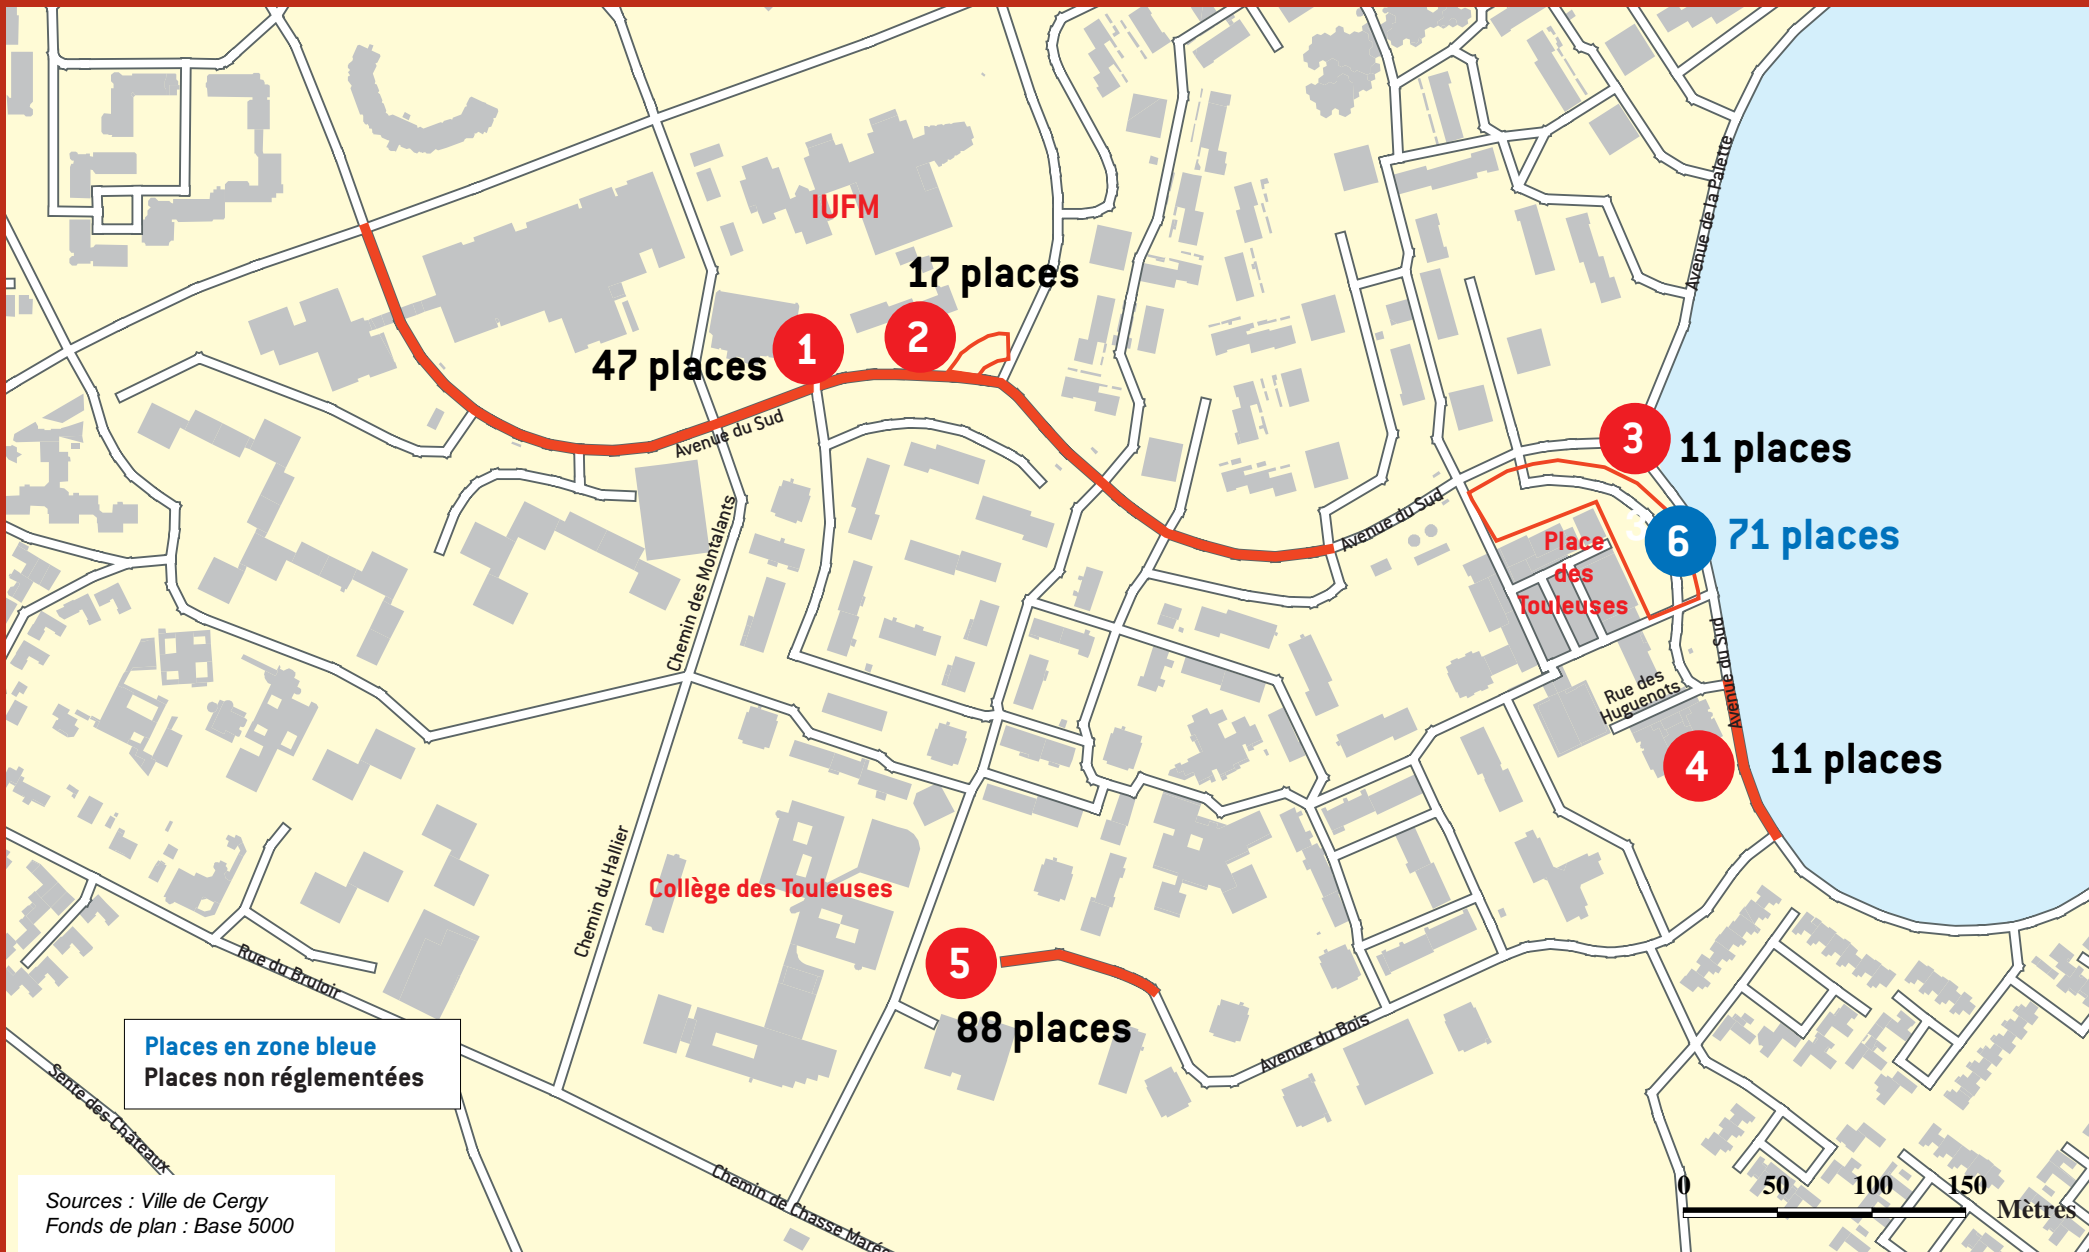

### ● Antenne de quartier de l'Orée du Bois et des Bords d'Oise

3, place des Touleuses  
95000 Cergy  
Tél. : 01 30 30 34 82

# SIMPLIFIEZ-VOUS LE STATIONNEMENT !

**Stationnement non réglementé :**

- 1. Avenue du Sud (47 places)
- 2. Avenue du Sud (17 places)

- 3. Place des Touleuses (11 places)
- 4. Avenue du Sud (11 places)
- 5. Avenue du Bois (88 places)

**Stationnement en Zone Bleue :**

- 6. Place des Touleuses (71 places)